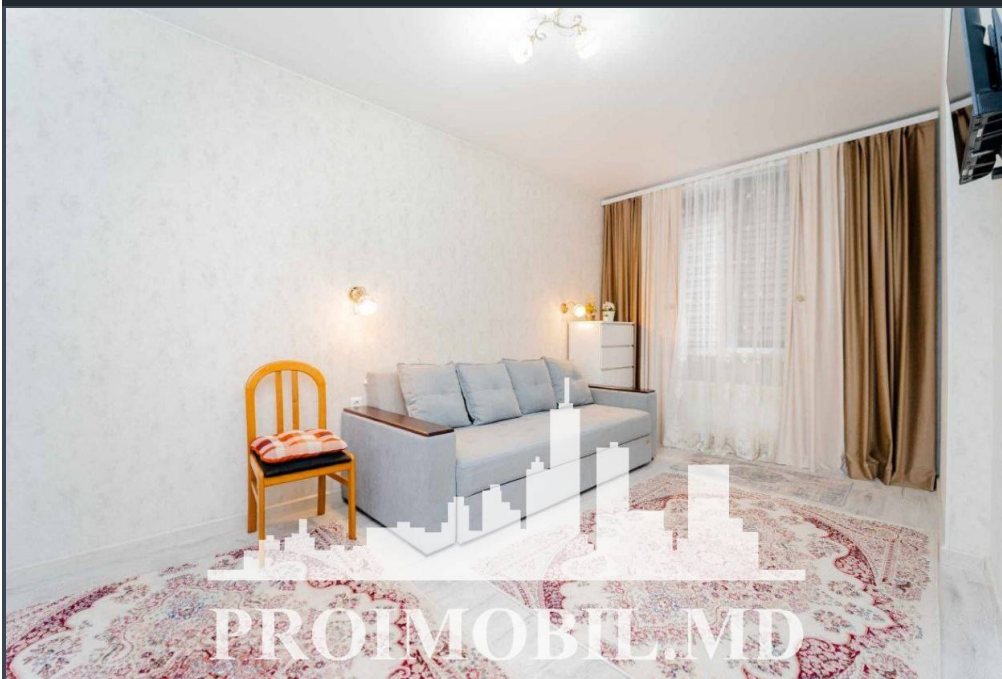

Chișinău, Telecentru - 78500€

Suprafața totală - 42 m<sup>2</sup>  
Tip ofertă - Vânzare  
Camere - 1  
Starea - Reparație euro  
Grup sanitar - 1  
Tip construcție - Nouă  
Etaj - 3  
Etaje - 7  
Dormitoare - 1  
Înălțimea tavanului - 0.00  
Planul clădirii - IND (individual)  
Loc de parcare - Deschisă