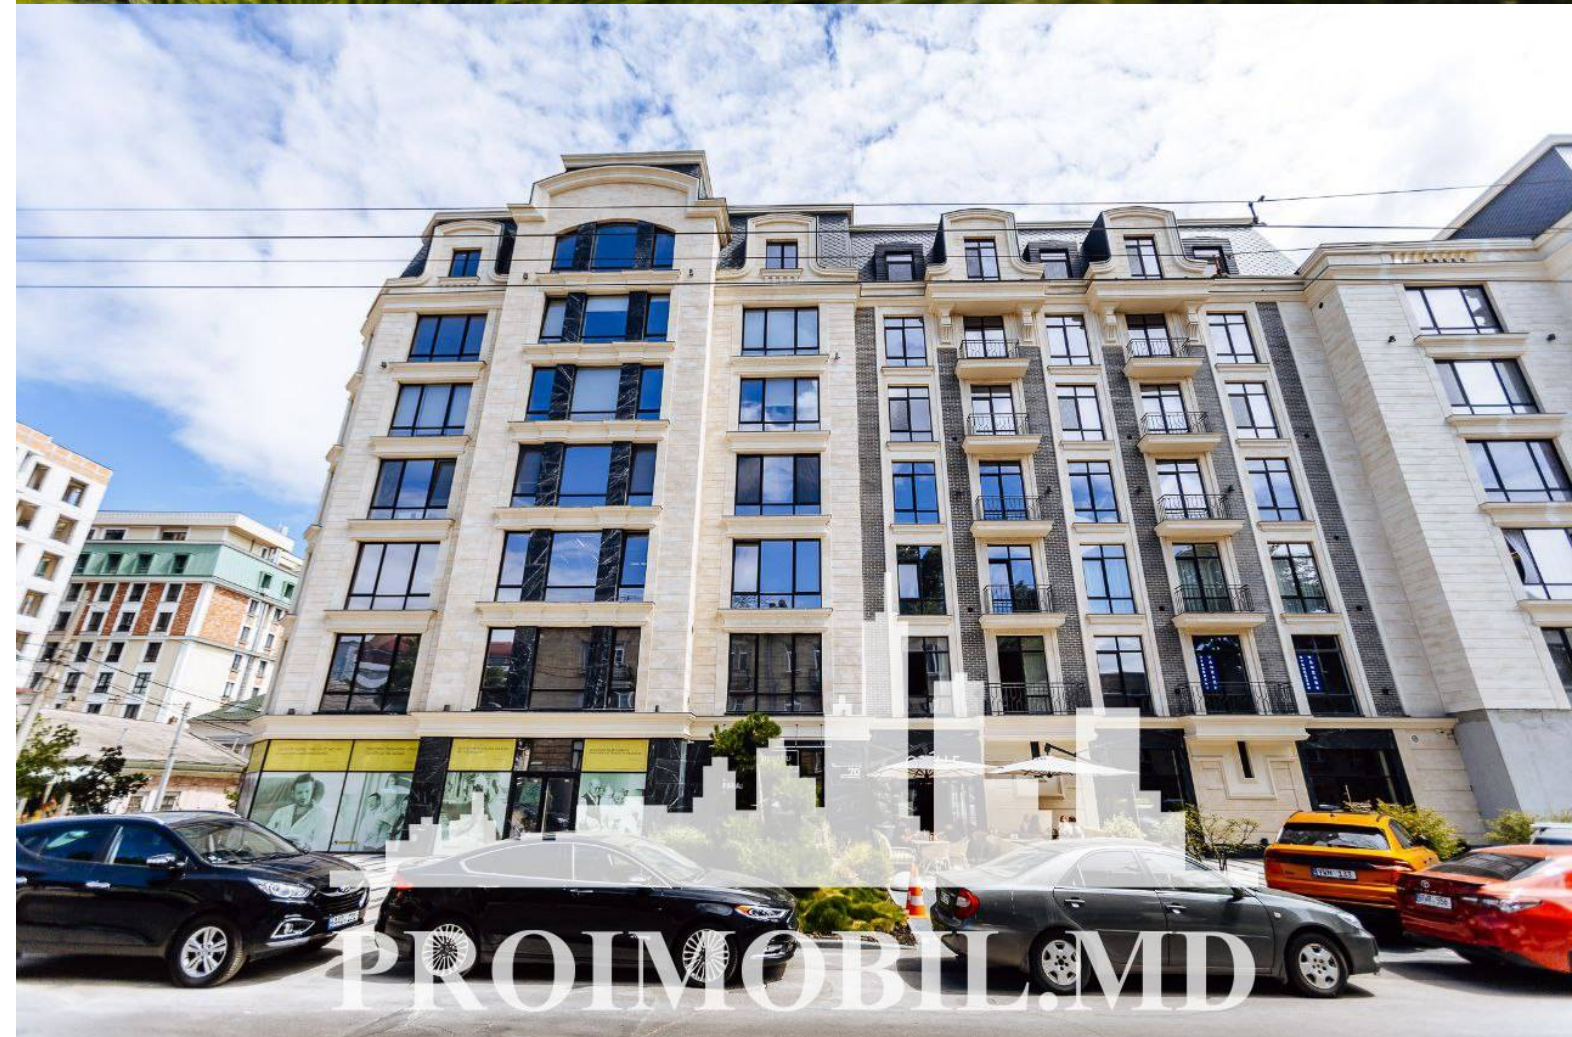

PROIMOBIL.MD