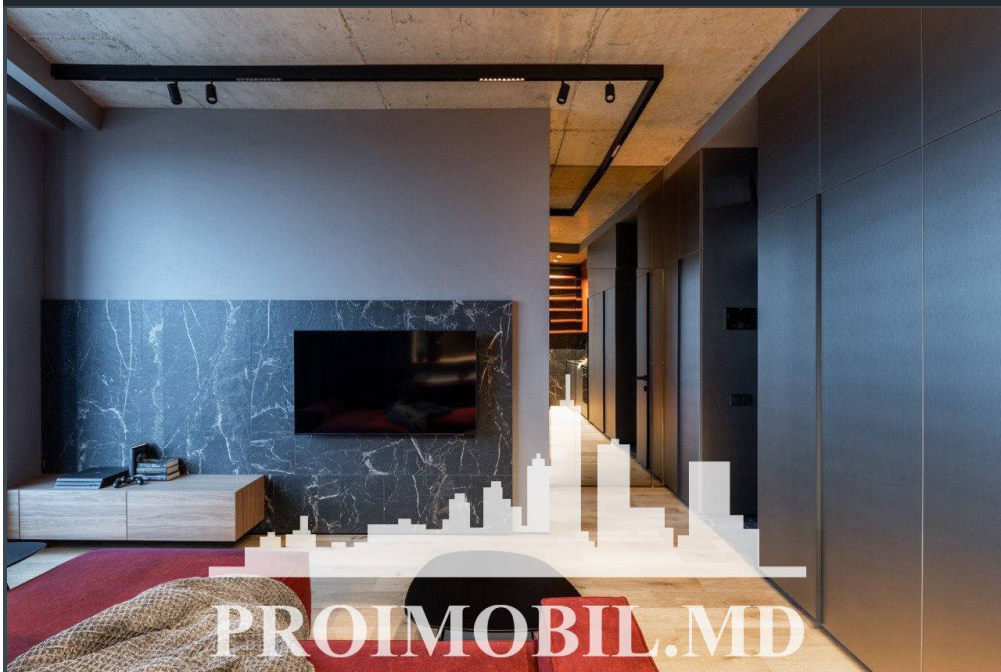

Chișinău, Centru - 1500€

Suprafața totală - 50 m2
Tip ofertă - Chirie
Camere - 1
Starea - Reparație euro
Grup sanitar - 2
Tip construcție - Nouă
Etaj - 13
Etaje - 15
Dormitoare - 1
Înălțimea tavanului - 0.00
Planul clădirii - IND (individual)
Loc de parcare - Deschisă

Spre chirie se oferă apartament în **sect. Centru, str. Ștefan cel Mare și Sfânt**. Suprafața totală de **50 mp, etajul 13 din 15**.

Compartimentat în: 1 dormitor, living, bucătărie, 2 blocuri sanitare, antreu.