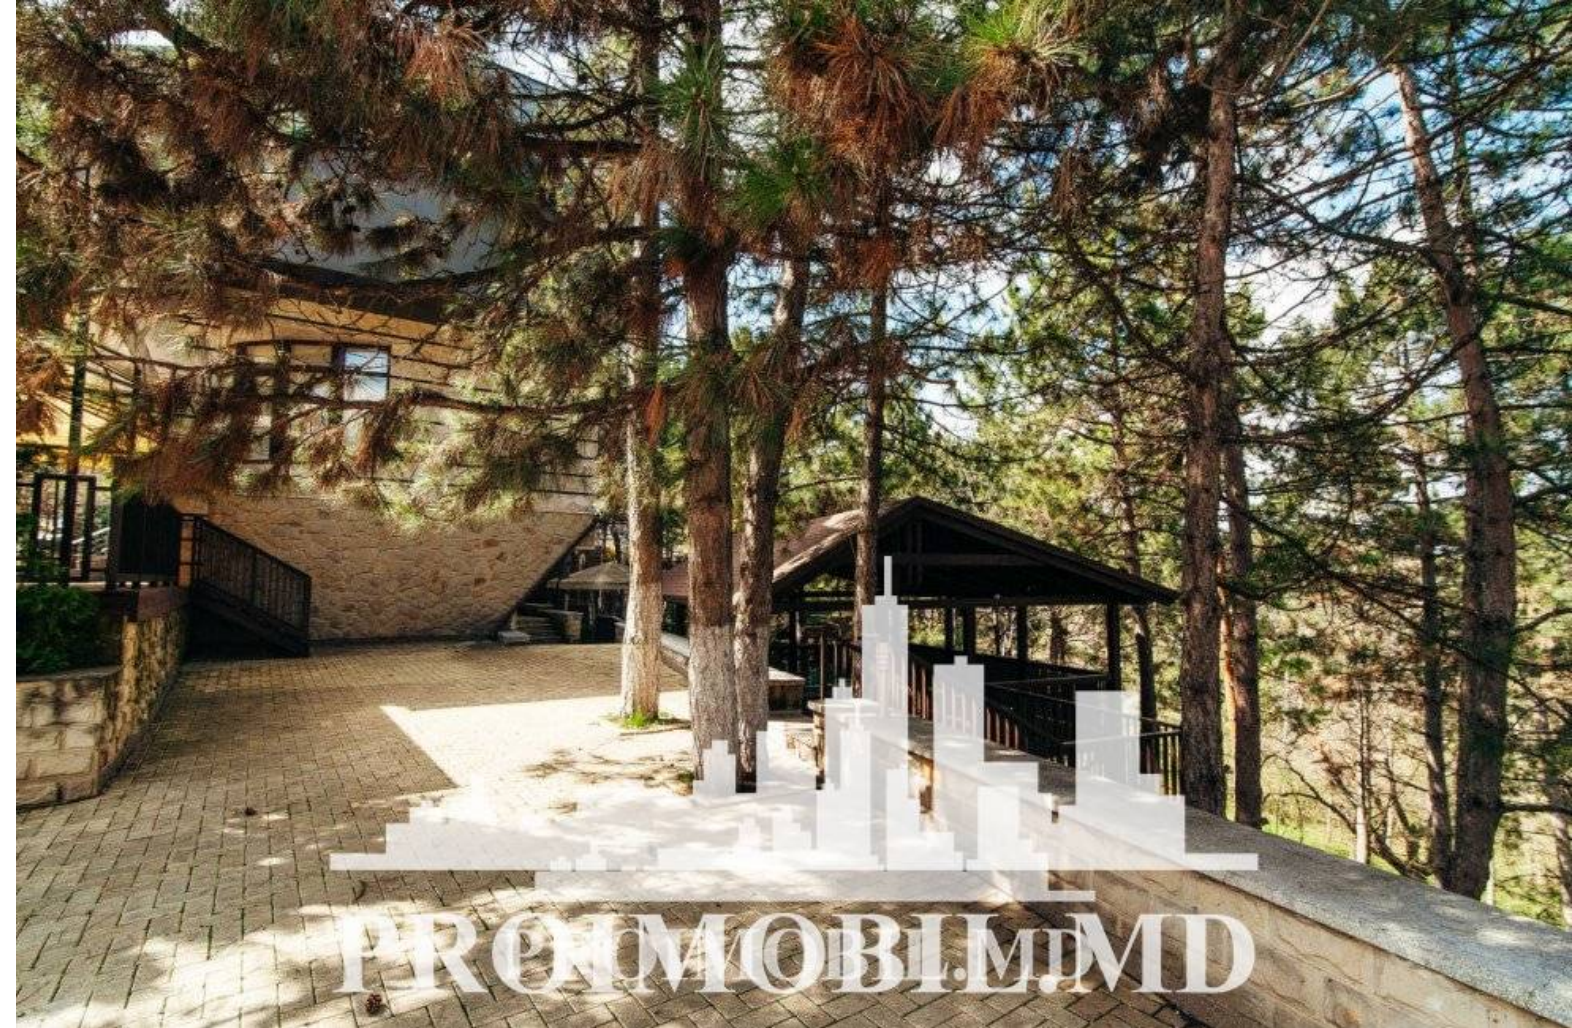

PRONMOBI.MD