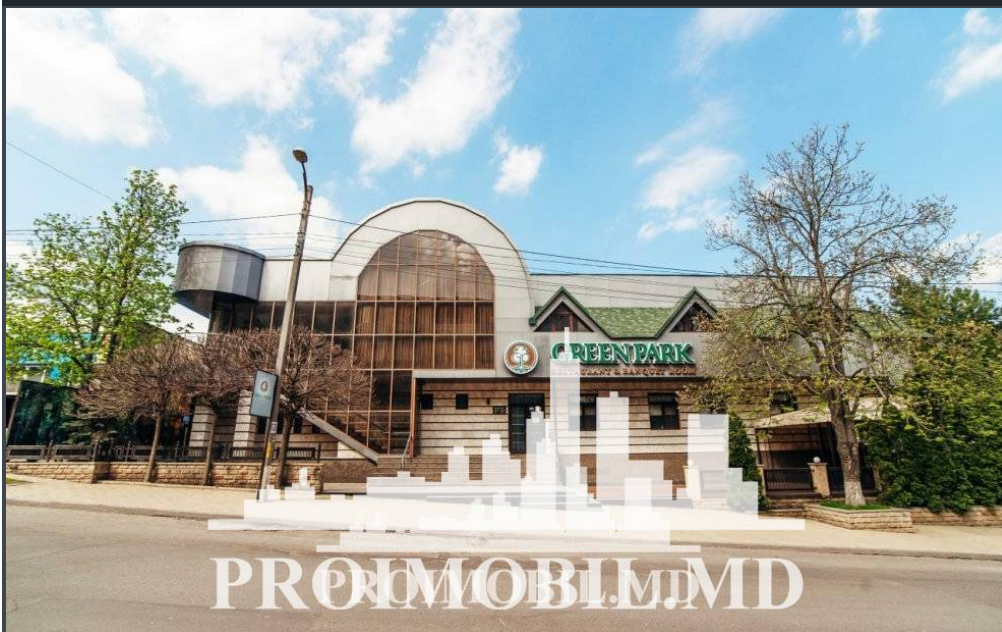

Chișinău, Telecentru - 1159900€

Suprafața totală - 550 m<sup>2</sup>  
Tip ofertă - Vânzare  
Camere - 3  
Starea - Reparație euro  
Tip construcție - Nouă  
Tip - Cafenele, Restaurante

Spre vânzare restaurant, amplasat în **sect. Telecentru, str. Drumul Viilor**. Spațiu în **3 etaje** cu suprafața de **550 mp**. **Compartimentare**: 3 săli, blocuri sanitare și terasă. **Perfect pentru**: sală de banchete, restaurant, hotel sau orice alt tip de activitate!