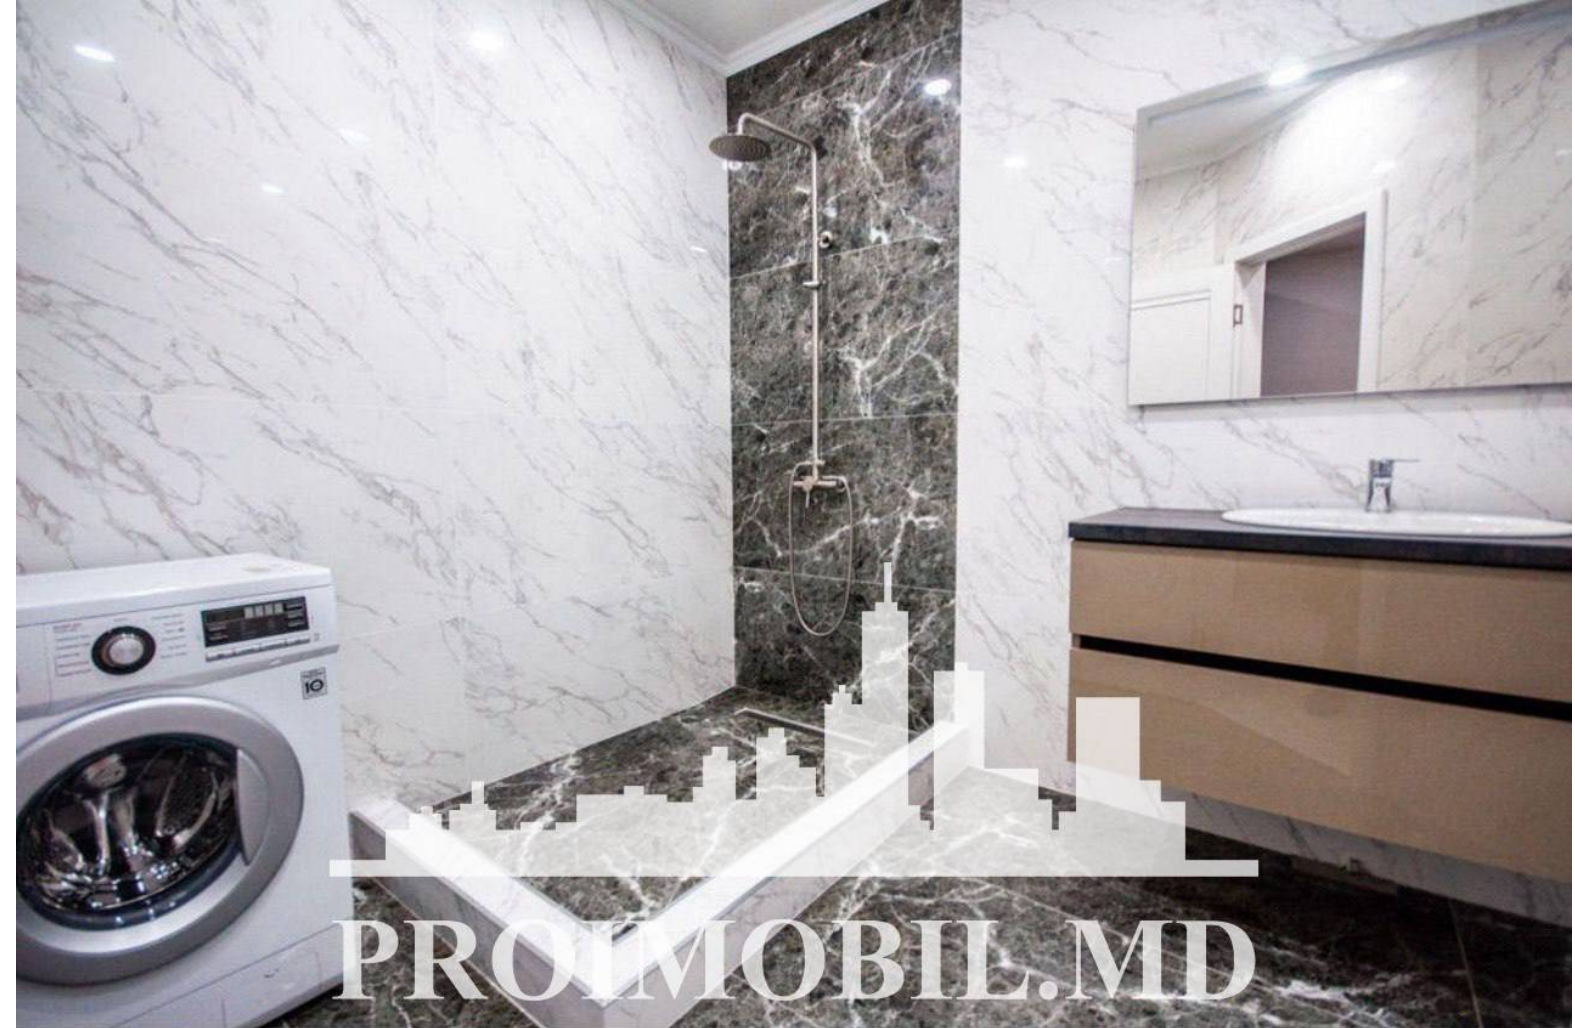

PROIMOBIL.MD