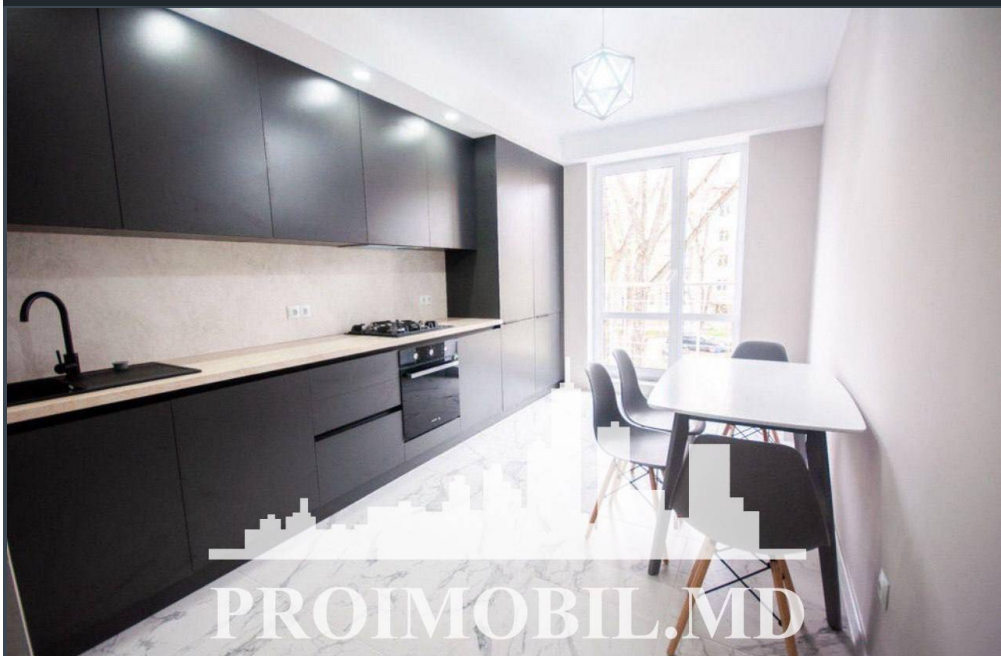

Chișinău, Botanica - 750€

Suprafața totală - 52 m2  
Tip ofertă - Chirie  
Camere - 1  
Starea - Reparație euro  
Grup sanitar - 1  
Tip construcție - Nouă  
Etaj - 3  
Etaje - 12  
Dormitoare - 1  
Înălțimea tavanului - 0.00  
Planul clădirii - IND (individual)  
Loc de parcare - Deschisă