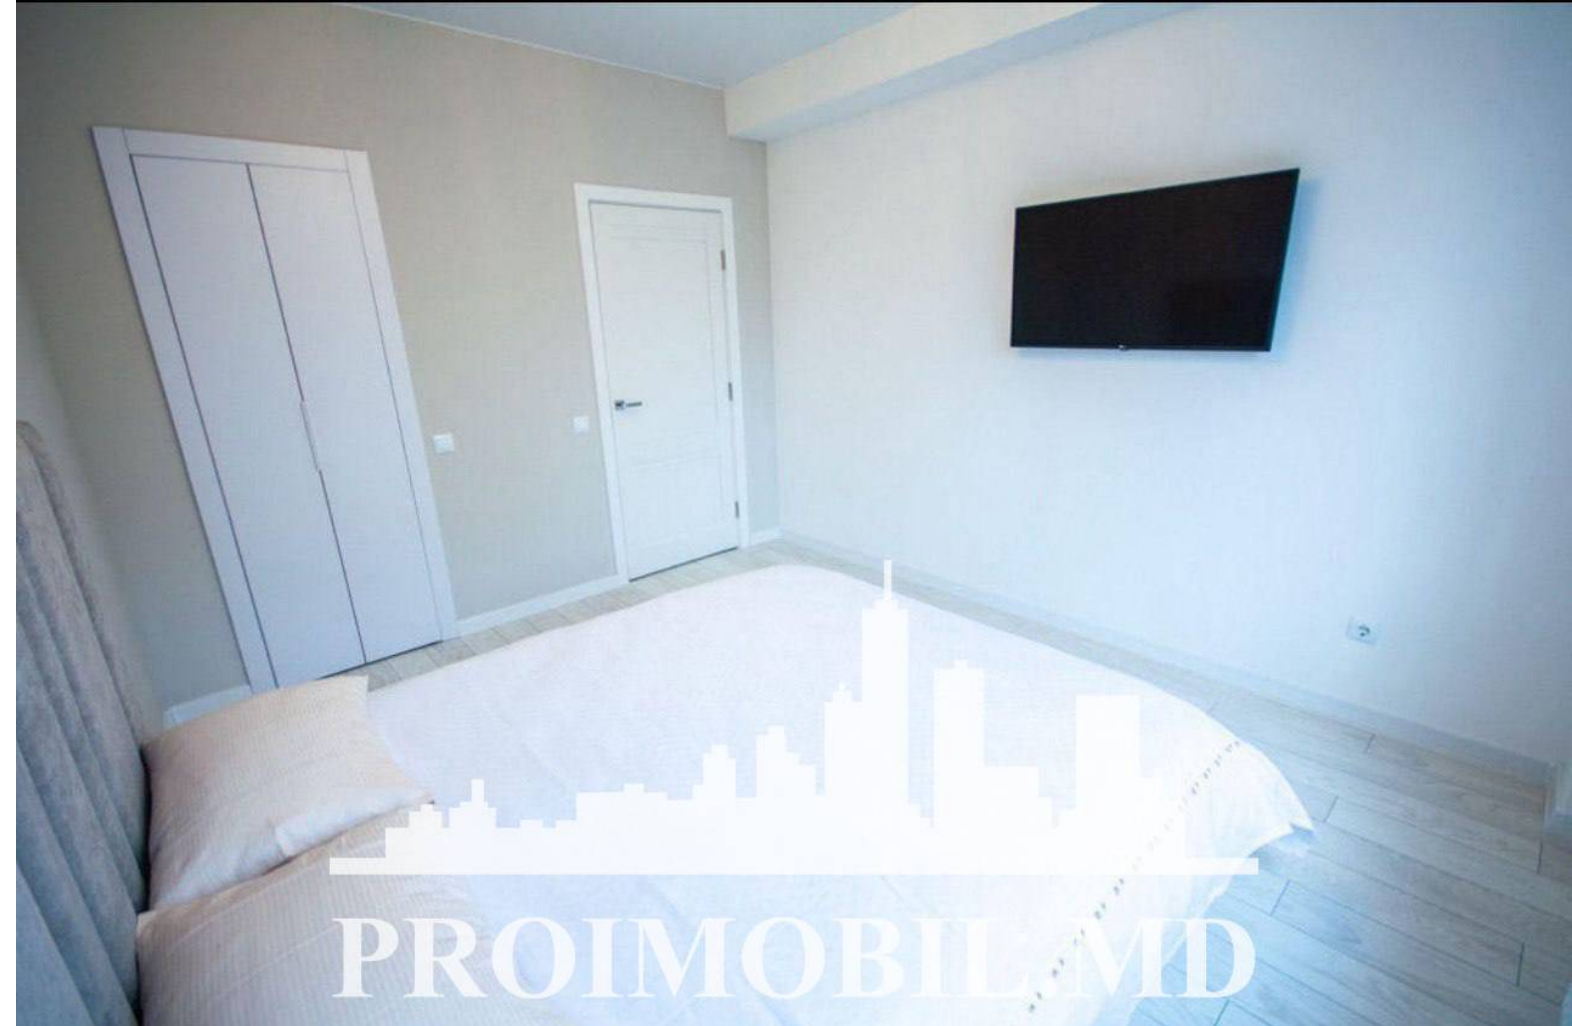

PROIMOBIL.MD