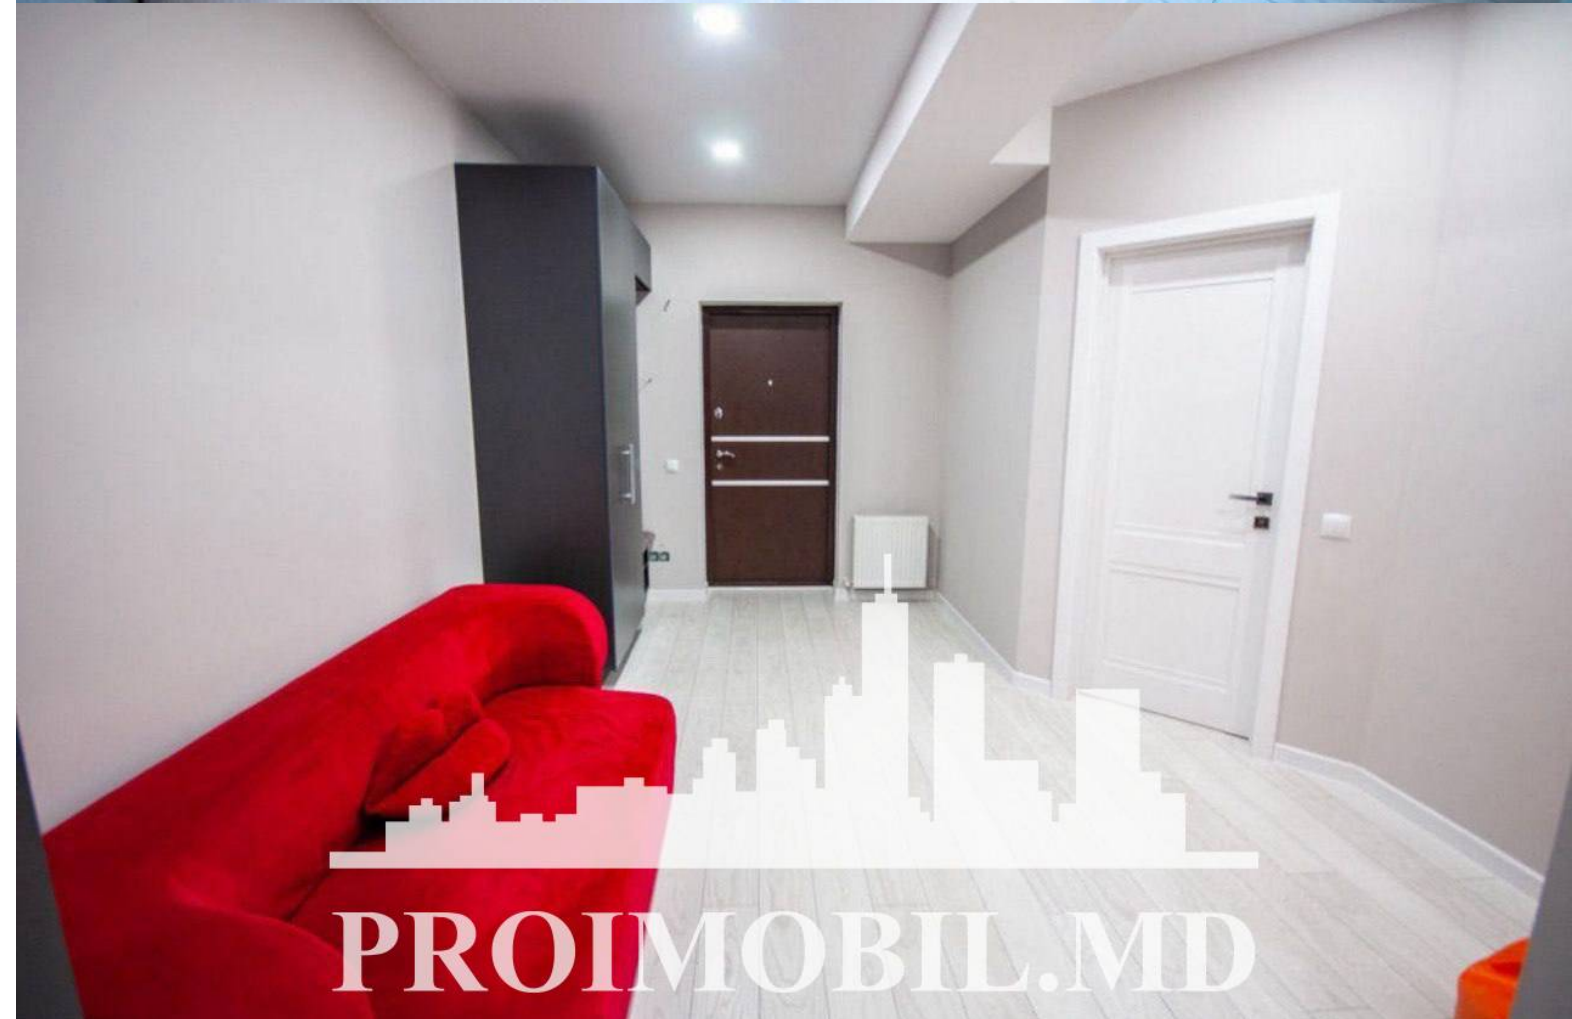

PROIMOBIL.MD