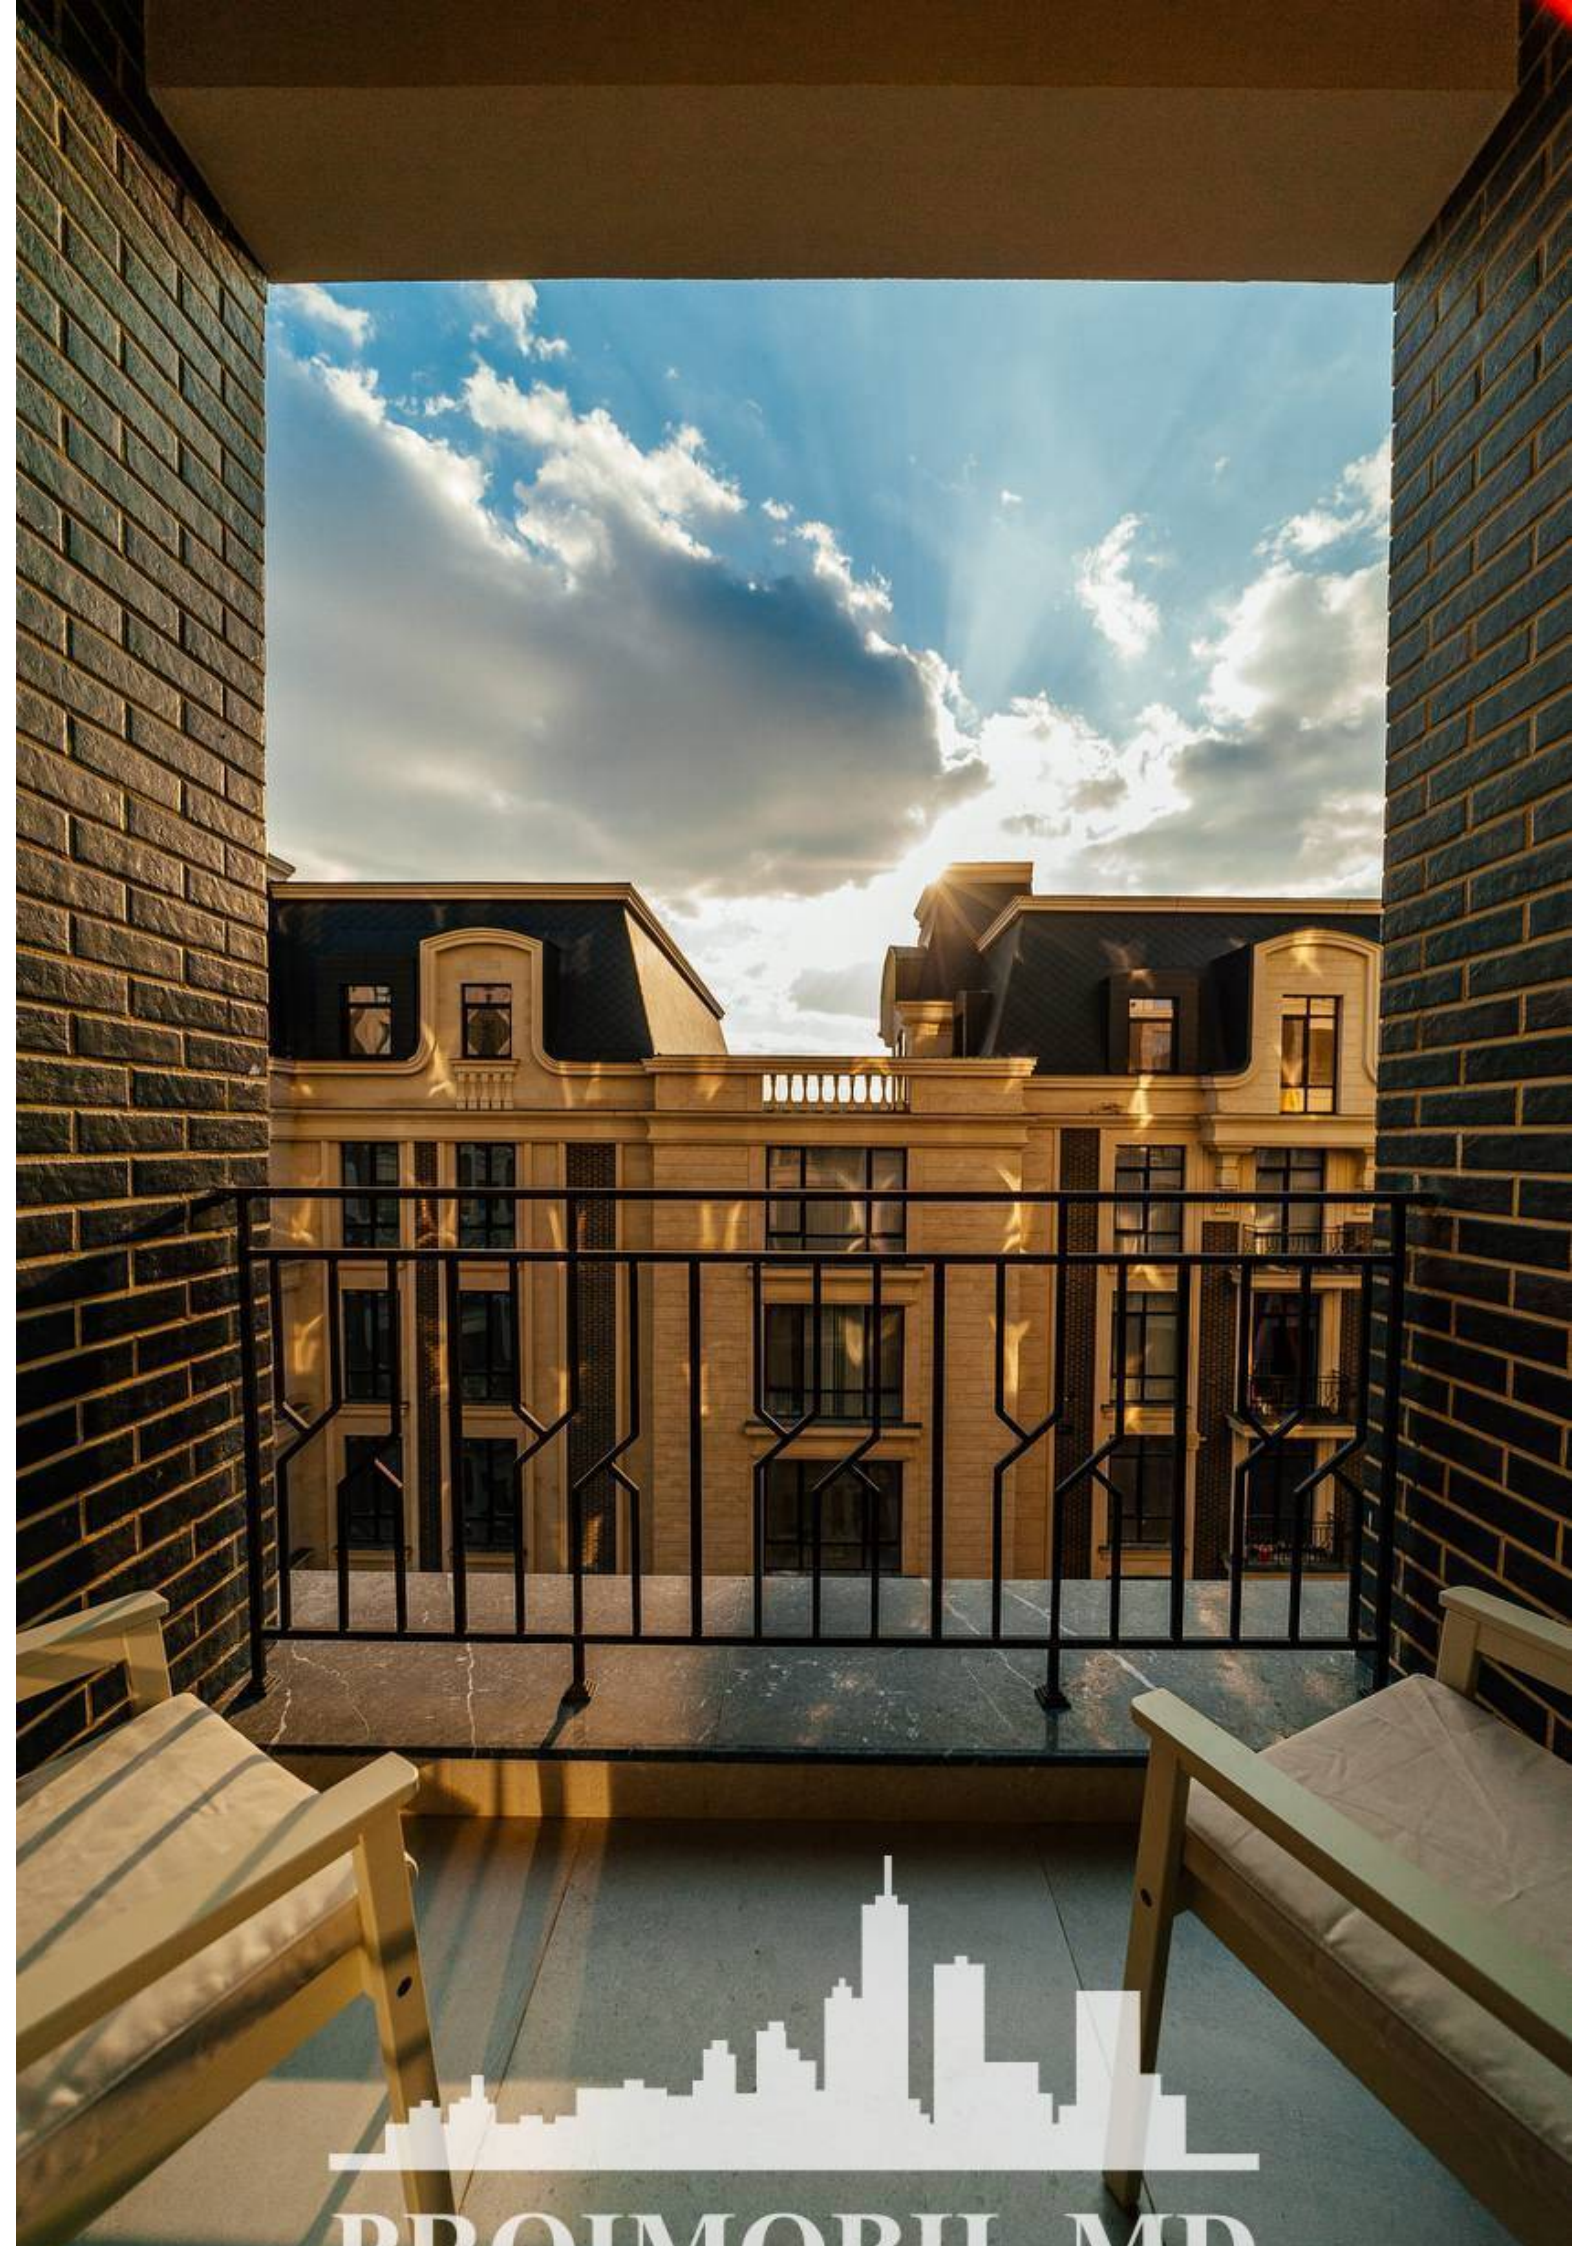

PROIMORU MD