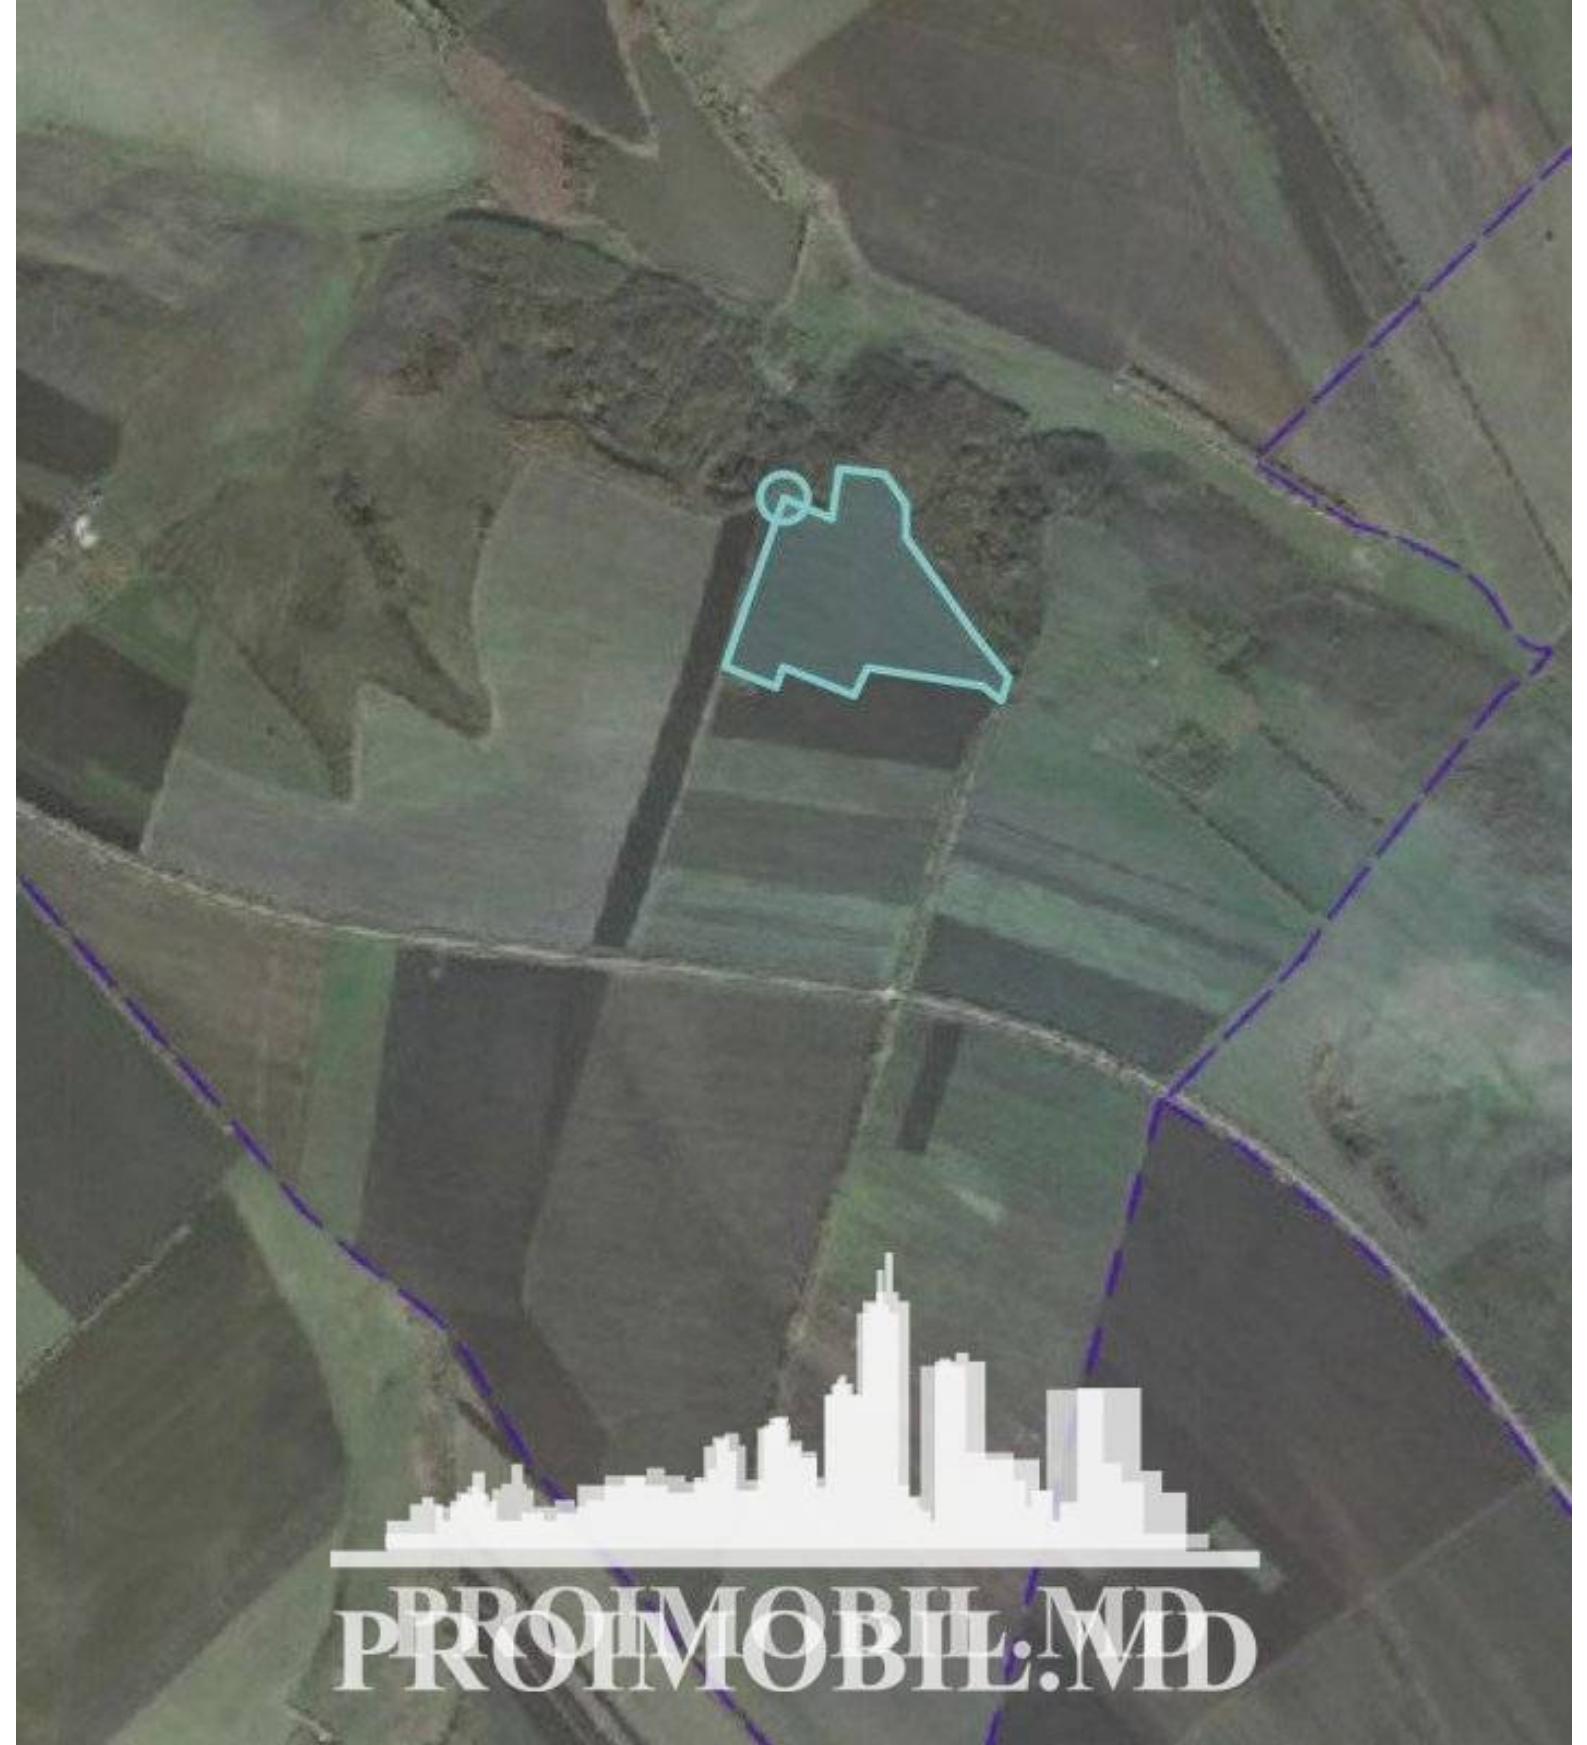

PROIMOBIL.MD
PROIMOBIL.MD