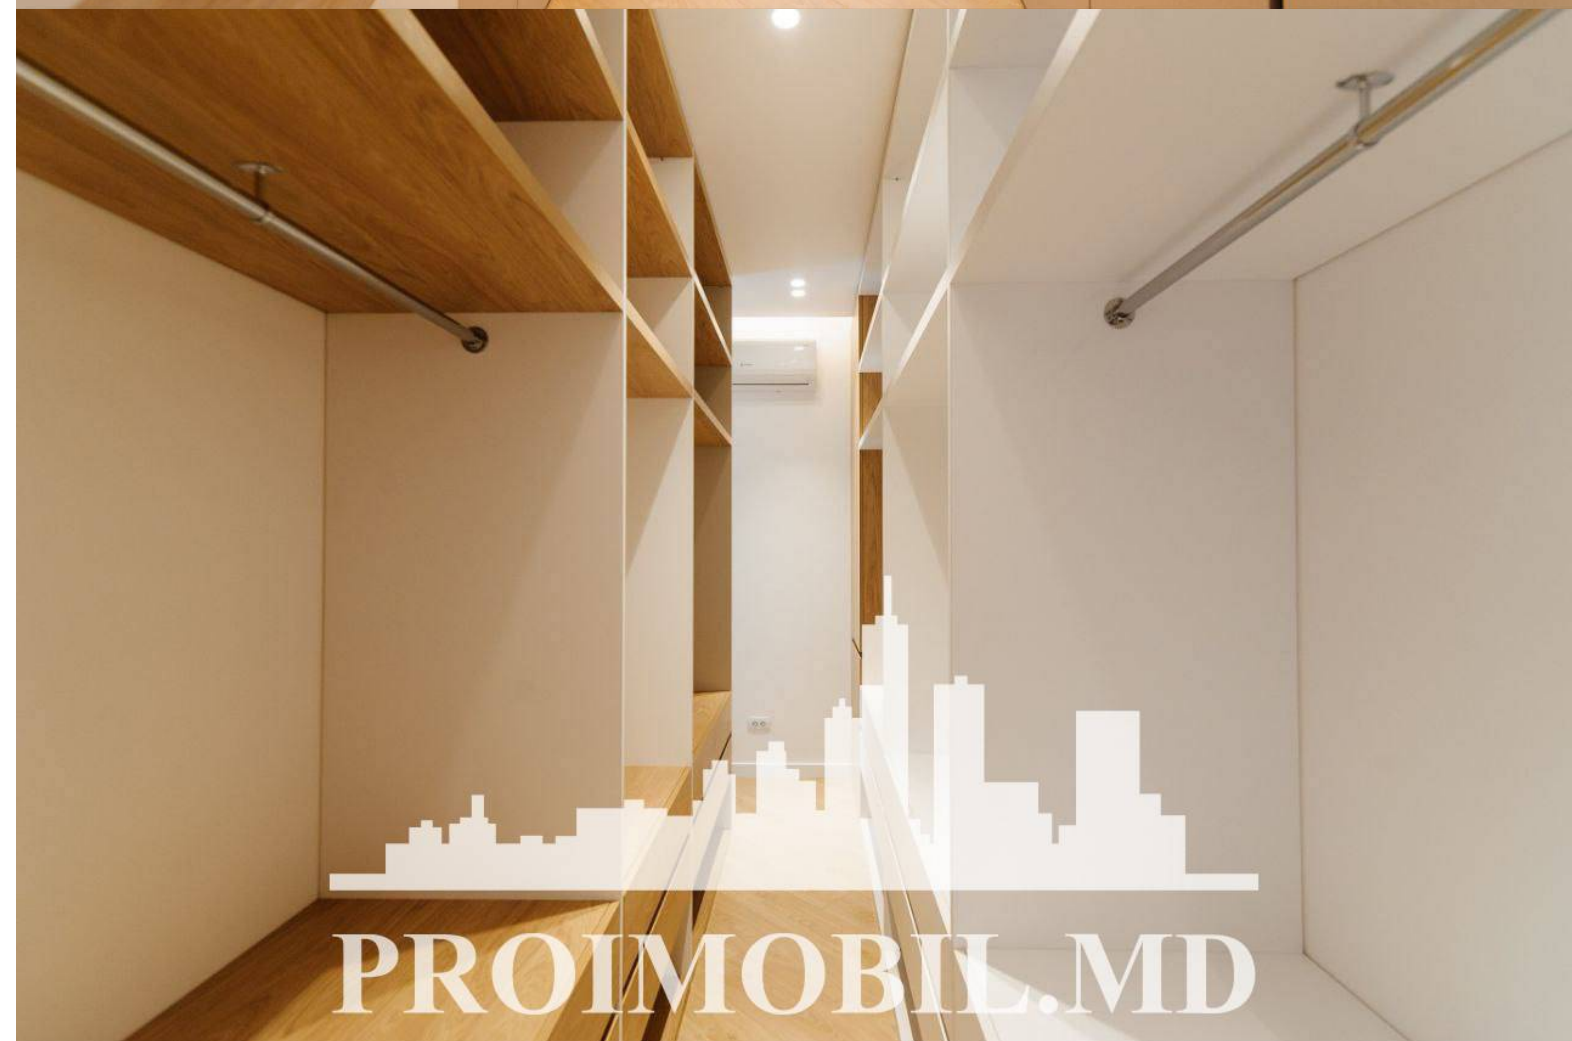

PROIMOBIL.MD