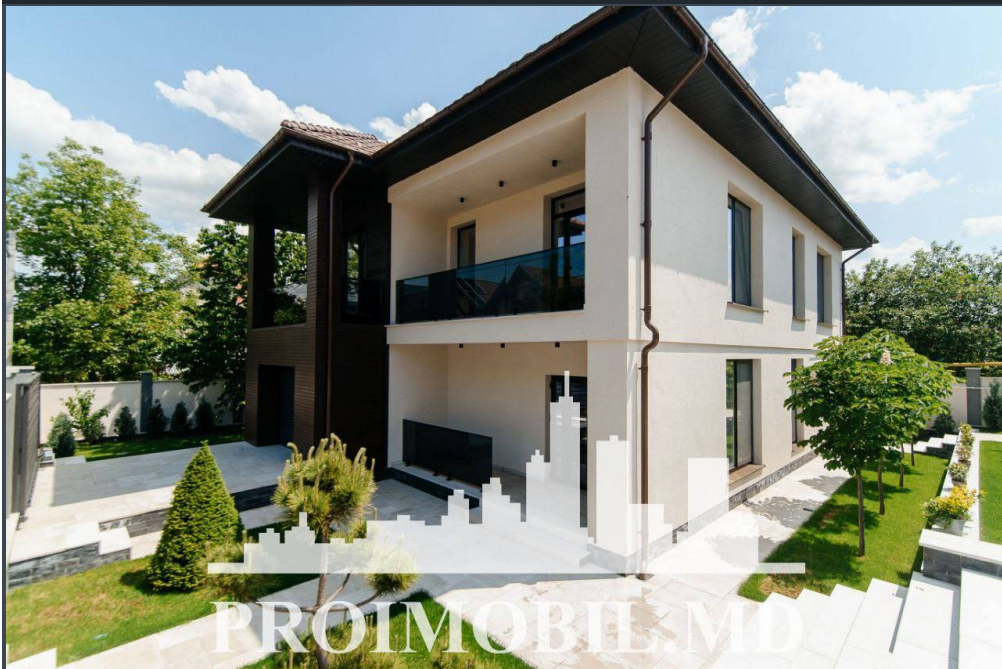

Suburbie, Dumbrava - 5000€

Suprafața totală - 380 m2

Tip ofertă - Chirie

Camere - 3

Starea - Reparație euro

Grup sanitar - 2

Tip construcție - Nouă

Etaje - 2

Balcon - 3

Dormitoare - 3

Vă propunem spre chirie această **casă în 2 nivele**, amplasată în **Dumbrava, str. Sfântul Gheorghe**, cu suprafața totală de **380 mp**. **Compartimentată în:** 3 dormitoare, bucătărie, 3 garderobe, 2 blocuri sanitare, antreu, 3 balcoane, terasă, saună, garaj.

**Dotări și finisaje:**

- \* Geamuri termopan;
- \* Mobilă/tehnică;
- \* Încălzire autonomă;
- \* Reparație euro;
- \* Toate comunicațiile;
- \* Parcare cu 3 locuri.

Este în imediată apropiere de: parc, grădiniță, școală, magazin, cafenele, bancă, farmacie, etc.